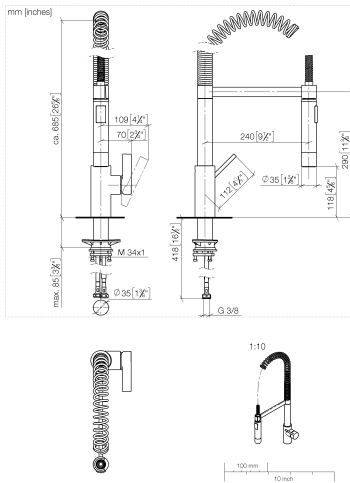

33 860 875

- Ausladung 240 mm
- schwenkbar 360°
- luftangereicherter Strahl und Brausestrahl
- Armaturenhöhe 685 mm
- Höhe bis Luftsprudler 129 mm
- Bohrungsdurchmesser 35 mm
- Sprayface mit Antikalk-System
- Durchfluss max. 8 l/min bei 3 bar Fließdruck
- bleifrei
- Dieses Produkt leistet einen Beitrag zur Erfüllung der Vorgaben von nachhaltigen Gebäudezertifizierungen, z.B. LEED®, BREEAM®, DGNB

Empfohlenes Zubehör

Spender ohne Rosette - Chrom gebürstet (Edelstahl-Look) 82 424 970-93

Empfohlenes Zubehör

Exzenterbetätigung mit Drehknopf - Chrom gebürstet (Edelstahl-Look) 10 712 970-93

33 860 875

Durchflussdiagramm